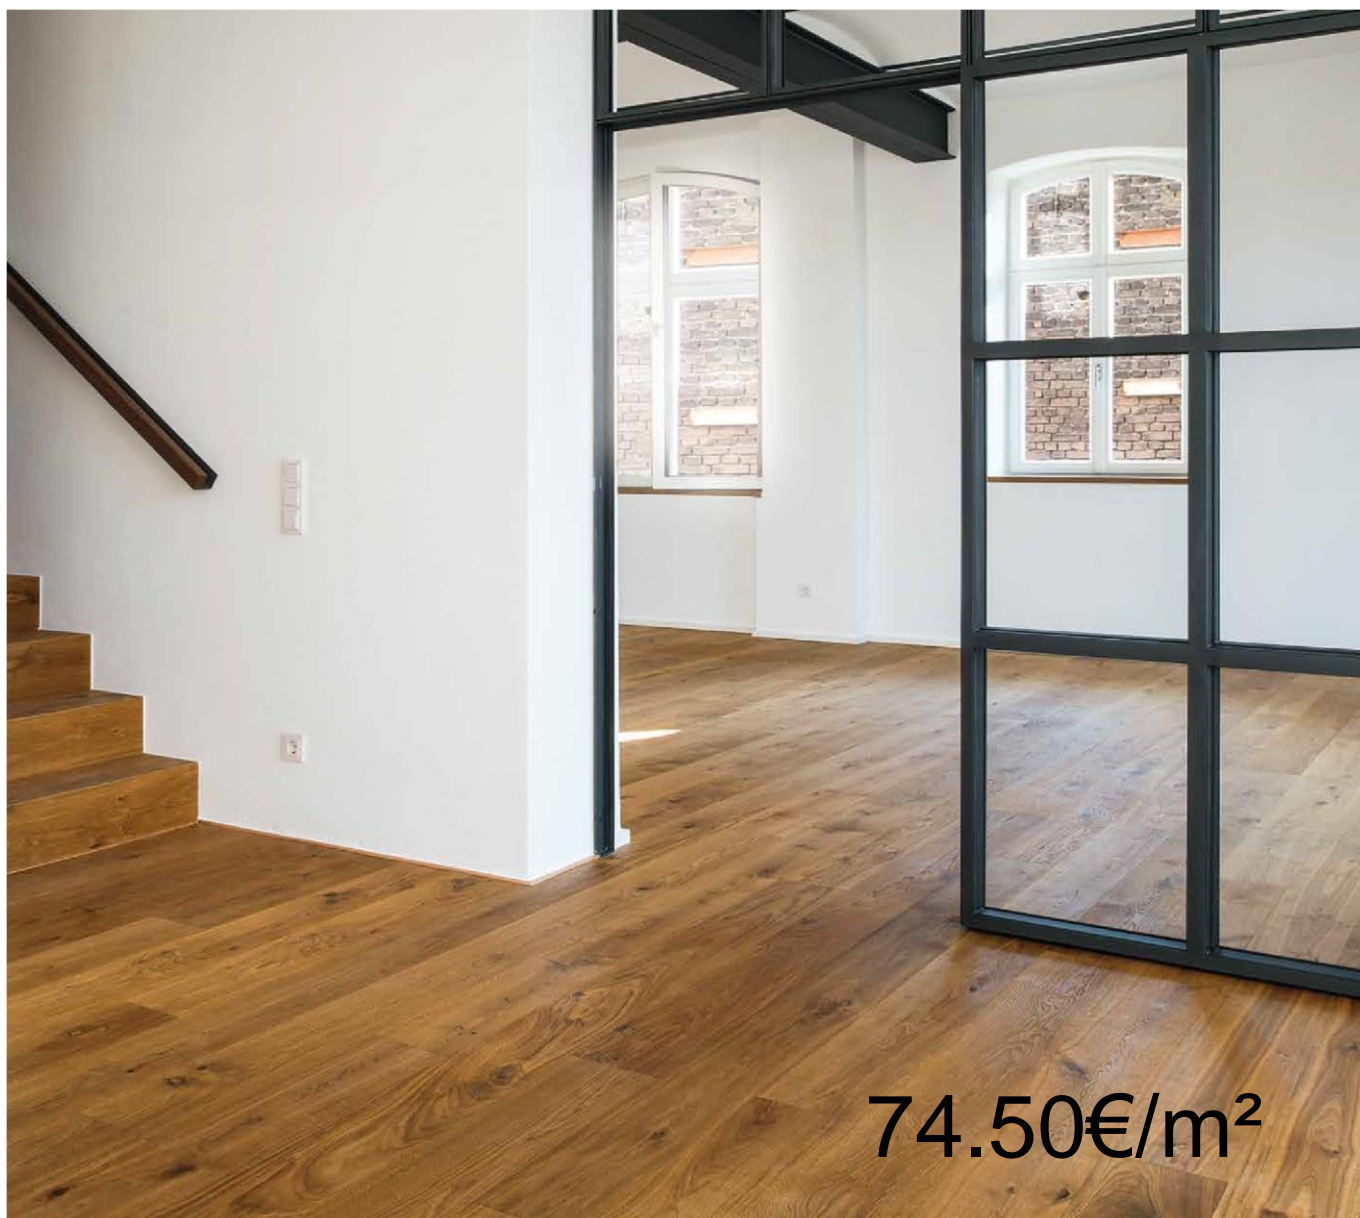

Eik Lappland

Chêne Lappland

Eik lappland XXL	Chêne lappland Lames XXL rustieke sortering	Eik lappland R Rustique	Chêne lappland R 3 strooks L rustieke sortering Rustique	3 frises L	Planken
geborsteld en gerookt natuur geolied	brossé et fumé huilé nature	geborsteld en gerookt natuur geolied	brossé et fumé huilé nature	natuur geolied	huilé nature

PRIX TVA COMPRISE